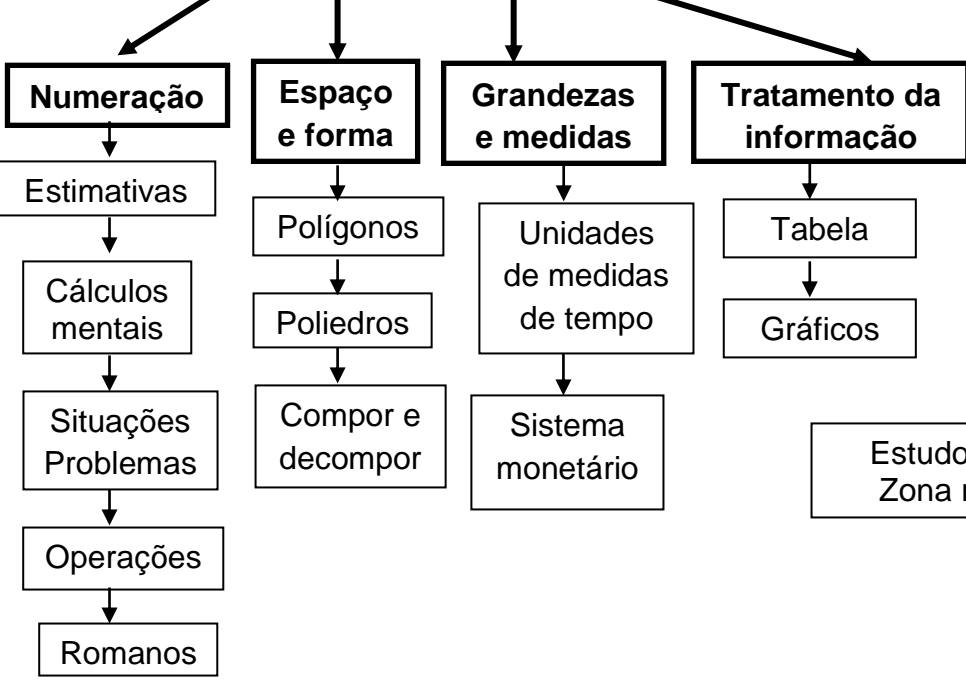

MAPA CONCEITUAL – 4º ANO – 1º BIMESTRE – 2020

PORTUGUÊS

Estudo da língua

MATEMÁTICA

CIÊNCIAS

HISTÓRIA

GEOGRAFIA

Habilidades Socioemocionais HSE

Conteúdos retirados da apostila objetivados para este bimestre